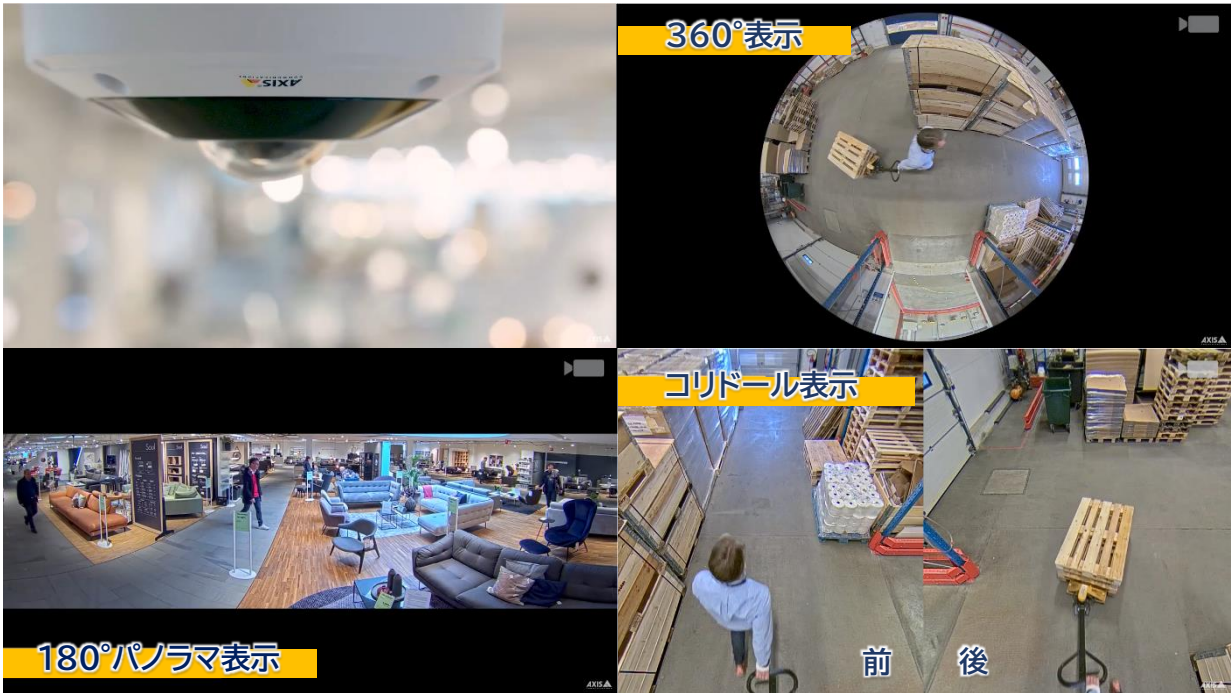

# パノラマ360°、1200万画素 固定カメラ

# ADO-4

- ✓ 建設現場、事務所出入口、キャッシュディスペンサーなどの**全方位監視**に最適
- ✓ 360°のパノラマと1200万画素の超高解像度で、**指先まで鮮明な画像**で確認可能
- ✓ 赤外線(最長到達距離:50m)で、**遠距離暗闇でも鮮明な画質**で確認可能
- ✓ 完全防水で設置場所を選ばない**全天候型**
- ✓ 電源につなぐだけで**即稼働可能** (オプションのソーラー給電システムなら電源も不要)
- ✓ 録画データはすべてインターネット上の「**クラウドサーバー**」に保存されて安心。  
セットのLTE 通信搭載タブレットで、時間も場所も選ばず**ライブ・録画/録音再生可能**

パッケージモデル		監視カメラ一体型レンタル:ADO-4		固定カメラ
パッケージイメージ		パッケージ内容		
<p>LTE 通信 BOX 一体型</p> <p>Cloud 録画</p> <p>タブレット (LTE 搭載)</p>	現場機器	LTE通信搭載一体型監視カメラ、電源ケーブル 5m(3P防水プラグ)、単管パイプ取付金具		
	録画	Cloud 録画 → インターネット上に保存するので、録画データは安心		
	閲覧・再生	LTE通信搭載タブレット → いつでもどこでも映像を確認可能		
		オプション		
		ソーラー給電システム、イベントメール、TimePhoto、カメラ連動 IP パトライト、スタンドアロン録画、ポール用ステンレスバンド ※魚眼になるため、弊社ソフトで正眼補正する必要があります。		
デモ動画	総合デモ-1 <a href="#">→動画へ</a>	総合デモ-2 <a href="#">→動画へ</a>	壁面設置デモ <a href="#">→動画へ</a>	