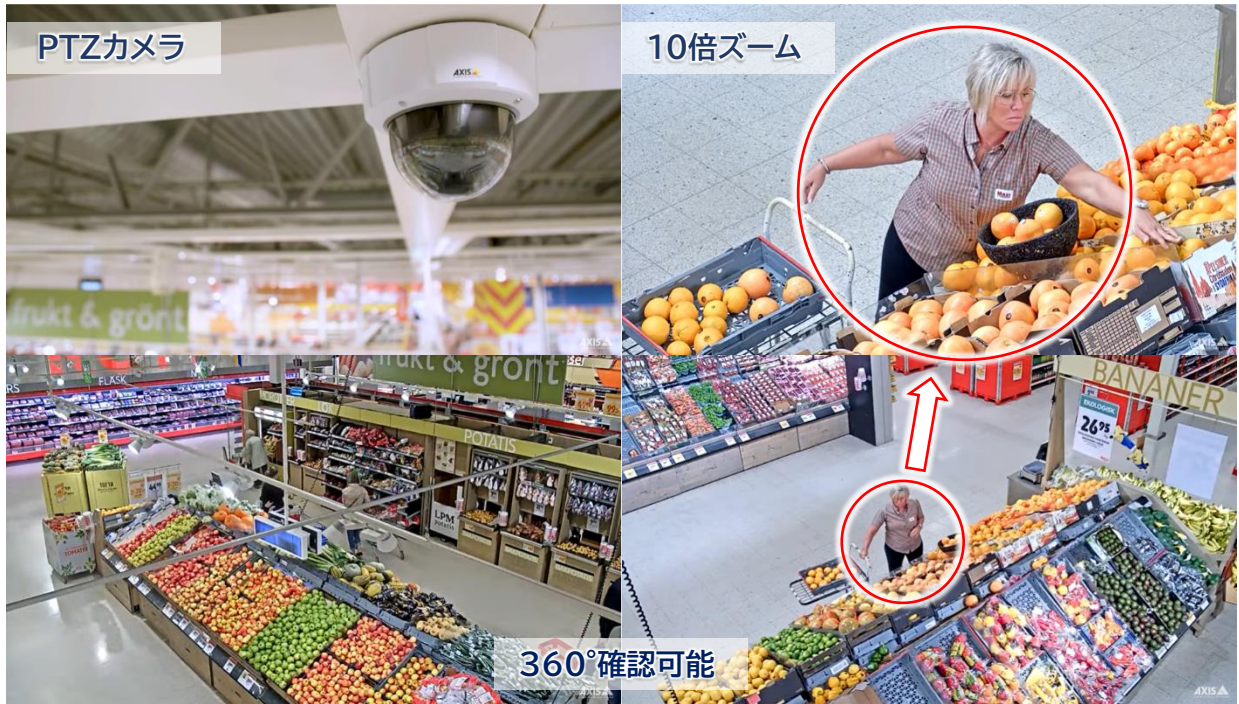

1台で広範囲を監視!! PTZカメラ

パン・チルト・ズーム

ADO-2

- ✓ 広域建設現場、駐車場、店舗内外などを上下・左右・ズームして確認できる **PTZ カメラ**
 - ✓ 360°の可動範囲と 200 万画素の高解像度、さらに光学 10 倍ズーム
 - ✓ 「カラーナイトビュー」搭載で、僅かな光があれば鮮明なカラー画質で確認可能
 - ✓ **マイク搭載**でカメラ付近の收音可能。完全防水で設置場所を選ばない**全天候型**
 - ✓ 電源につなぐだけで**即稼働可能**（オプションのソーラー給電システムなら電源も不要）
 - ✓ 録画データはすべてインターネット上の「**クラウドサーバー**」に保存されて安心。
- セットの LTE 通信搭載タブレットで、時間も場所も選ばず**ライブ・録画/録音再生可能**