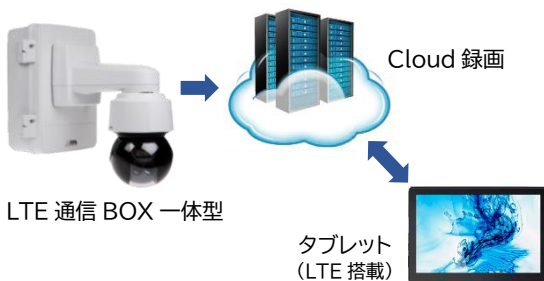

1台で広範囲を監視!! PTZカメラ

パン・チルト・ズーム

ADO-2

- ✓ 広域建設現場、駐車場、店舗内外などを上下・左右・ズームして確認できる **PTZ カメラ**
 - ✓ 360°の可動範囲と 200 万画素の高解像度、さらに光学 10 倍ズーム
 - ✓ 「カラーナイトビュー」搭載で、僅かな光があれば鮮明なカラー画質で確認可能
 - ✓ **マイク搭載**でカメラ付近の收音可能。完全防水で設置場所を選ばない**全天候型**
 - ✓ 電源につなぐだけで**即稼働可能**（オプションのソーラー給電システムなら電源も不要）
 - ✓ 録画データはすべてインターネット上の「**クラウドサーバー**」に保存されて安心。
- セットの LTE 通信搭載タブレットで、時間も場所も選ばず**ライブ・録画/録音再生可能**

パッケージモデル

監視カメラ一体型レンタル: ADO-2

PTZ カメラ

パッケージイメージ

パッケージ内容

現場機器	LTE通信搭載一体型監視カメラ、電源ケーブル 5m(3P防水プラグ)、単管パイプ取付金具
録画	Cloud 録画 → インターネット上に保存するので、録画データは安心
閲覧・再生	LTE通信搭載タブレット → いつでもどこでも映像を確認可能

オプション

ソーラー給電システム、イベントメール、TimePhoto、カメラ連動 IP パトライト、ゲートキーパー、検知時被写体自動ズームアップ、スタンドアロン録画、ポール用ステンレスバンド