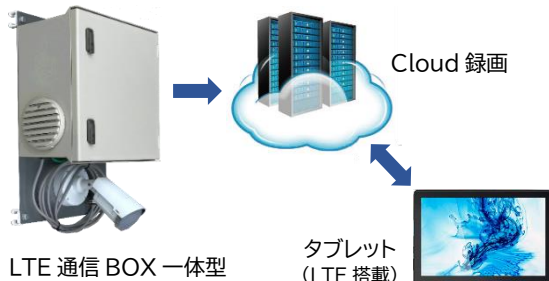

パッケージイメージ

パッケージ内容

現場機器	LTE通信搭載一体型監視カメラ、電源ケーブル 5m(3P防水プラグ)、単管パイプ取付金具
録画	Cloud 録画 → インターネット上に保存するので、録画データは安心
閲覧・再生	LTE通信搭載タブレット → いつでもどこでも映像を確認可能

オプション

ソーラー給電システム、イベントメール、TimePhoto、カメラ連動 IP パトライト、Perimeter Defender、スタンドアローン録画、ポール用ステンレスバンド

デモ動画

総合デモ [→動画へ](#)

赤外線デモ [→動画へ](#)

GS 高画質 [→動画へ](#)

車両ゲート [→動画へ](#)